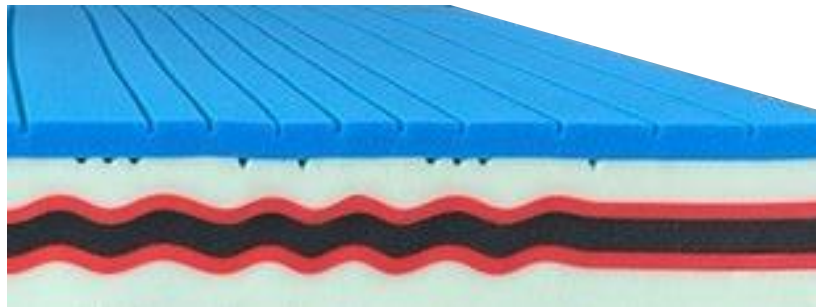

Momento Unico

H 28 cm Portanza Lato Memory: MEDIO SOSTENUTA
Lato Acquafoam: SOSTENUTA

Descrizione

[Via Zaccarini 12 – Piacenza – 0523.763100](#)

Massello H 25 cm

7 zone di portanza differenziata

Lato superiore di appoggio in Memory Breeze (4 cm) ad alta anatomicità e lavorato con tecnologia ad elevato numero di canalizzazioni che permettono di regolare la temperatura delle zone di contatto con il corpo, ottimizzando e massimizzando la traspirazione.

Lastra sottostante in Acquafoam HD (ad alta densità) di 6,5 cm per un sostegno deciso e un'ottima traspirazione. I fori laterali assicurano un'adeguata aerazione e il corretto cambio di portanza.

Primo strato in Ecocell HR (Alta Resilienza)

Lastra centrale di 4 cm in X-Carbon, particolare lavorazione dello schiumato con fibra di carbonio per creare una barriera contro l'inquinamento elettromagnetico e le cariche elettrostatiche.

Secondo strato in Ecocell HR (Alta Resilienza)

Lastra inferiore in Acquafoam HD (ad alta densità) di 6,5 cm per un ulteriore sostegno deciso e un'ottima traspirazione.

Rivestimento

Interamente sfoderabile e lavabile a secco o ad acqua a 30°C, un lato è in fodera Body Care imbottito in Memory Thermo Fresh che accoglie il corpo e regola la temperatura grazie ad una lavorazione in microsfere, che contrasta un'eccessiva sudorazione; l'altro è in fibra, naturalmente anallergico, traspirante e in grado di assorbire l'umidità corporea. Il tessuto della fodera, lavorato con ioni d'argento, è caratterizzato dalle qualità antibatteriche e antistatiche di questo elemento. La fascia perimetrale è in alcantara, lavorazione che rende il tessuto duraturo e resistente nel tempo, ma anche molto morbido e resistente alle macchie, garantendo al contempo un corretto smaltimento dell'umidità ed una corretta aerazione della lastra. Completano il rivestimento quattro maniglie laterali, due per lato, che facilitano la movimentazione del materasso.