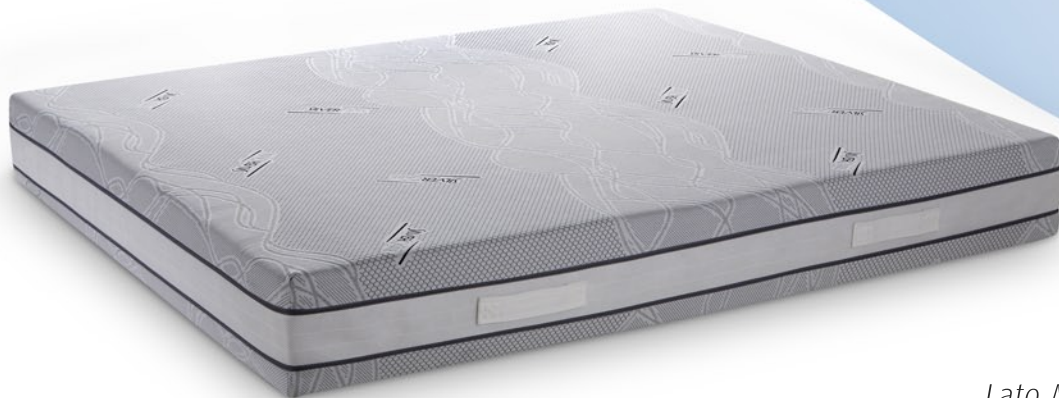

Energia Vitale

Dall'argento rigenerazione e salute

7 zone differenziate
22,5 cm di spessore
2 modi diversi per dormire

Lato Memory: Portanza media

Lato Waterlily: Portanza medio-sostenuta

RIVESTIMENTO SILVER CARE IN ARGENTO

Traspirante e Termoregolatore Accelera il processo di evaporazione del sudore, rallenta la formazione di umidità sulla pelle e mantiene costante la temperatura.

Antistatico e schermante Le sue speciali fibre assorbono e disperdono le cariche elettriche accumulate dall'ambiente esterno.

Sfoderabile e lavabile a 30°

STRUTTURA INTERNA

Una composizione studiata per ricaricarti

I diversi strati interni seguono le naturali forme del corpo e grazie al trattamento agli ioni d'argento hanno una funzione rigenerante.

Il lato superiore di appoggio è in **Memory Argento Viscoelastico** per un'accoglienza ottimale.

La lastra centrale in **Ecocell**, materiale igienico, batteriostatico, altamente traspirante ed accogliente, che garantisce un'ottima adattabilità.; il lato Inferiore di appoggio in **Waterlily Argento sagomato**, per un maggior sostegno e traspirabilità, l'utilizzo di questo lato è consigliato nei periodi estivi.