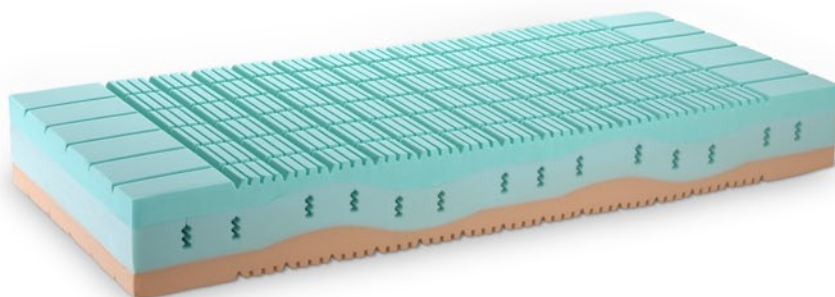

Essenza di Vita

Essenza naturale del riposo

7 zone differenziate
22,5 cm di spessore
2 modi diversi per dormire

Lato Memory: Portanza soft

Lato EcoCell: Portanza medio-sostenuta

RIVESTIMENTO ECO BAMBOO

L'affidabilità della natura

Il rivestimento ricavato dalla **fibra di bamboo**, possiede proprietà anti-microbiche e contribuisce a mantenere la temperatura corporea ad un giusto livello, dona **morbidezza** ed è un materiale più **resistente** del cotone. Il tessuto ha naturalmente un colore écru perchè non è stato sottoposto a sbiancamento.

La **Fascia perimetrale** è in tessuto 3D traspirante per garantire un corretto smaltimento dell'umidità corporea e un'ottima aerazione della lastra. Interamente **sfoderabile e lavabile** ad acqua a 30°.

STRUTTURA INTERNA

Il green memory unito all'eccezionale ergonomia della lavorazione Evo

Appoggio superiore in **green Memory** altamente traspirante per un'accoglienza ergonomica del corpo.

La parte centrale è in **EcoCell**, materiale igienico, batteriostatico, altamente traspirante ed accogliente, che garantisce un'ottima adattabilità. La lastra è lavorata con **molleggio Evo**, che ricorda le molle indipendenti, studiato per offrire un'**eccezionale ammortizzazione** nelle diverse zone di accoglienza del corpo rispettando la conformazione specifica di ognuna di esse.