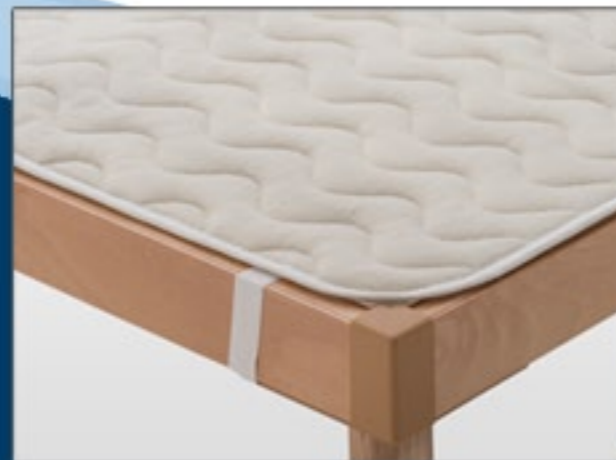

## Coprirete

Ogni particolare determina un sano riposo.

Il coprirete blocca la polvere che naturalmente andrebbe a posizionarsi alla base del nostro materasso, preservandolo nel tempo e mantenendolo costantemente pulito.

### Standard

Coprirete in feltro a media densità per proteggere il tuo materasso dalla polvere.

Lavaggio ad acqua massimo 30°.  
Modello con lacci ai 4 angoli.

### Living

Tessuto tecnico di nuova generazione ad alta traspirazione.

È costituito da tre strati differenti che permettono un ottimo passaggio dell'aria, particolarmente indicato per materassi in memory, waterlily o lattice che richiedono una maggiore traspirazione. Inoltre vanta caratteristiche anallergiche e antipolvere.

### Ideal

Tessuto in tela di cotone trapuntato ed imbottito con fibre anallergiche.

Protegge il materasso dalla polvere, garantendo la traspirazione.

Lavabile ad acqua 40°.  
Modello con lacci ai 4 angoli.